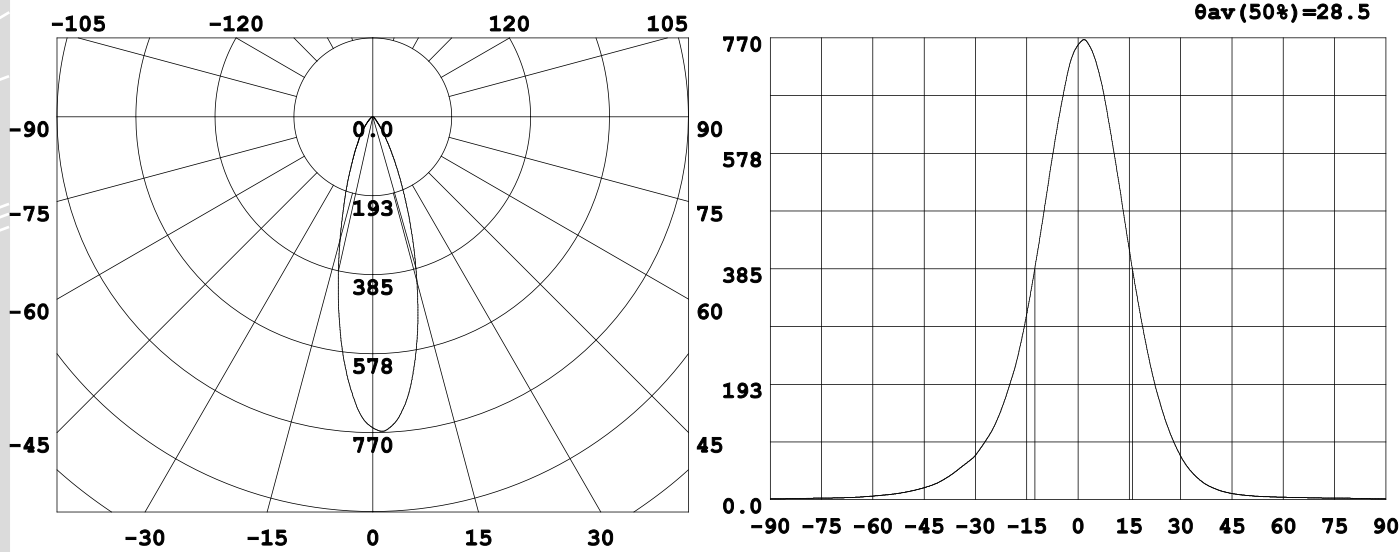

# DESIGNLIGHT

Artikel nr. : D-L4000 □ MG E-nr 7700047

Material: Aluminium

- 52 lm/w med lins o driver
- 90 lm/w utan lins o driver
- CRI Värde>80

## Ljusfördelningskurva (Enhet: Cd)

## Belysningsstyrka (Enhet: Lux)

Avstånd Belysningsstyrka Spridnings vinkel 28.50° Diam.