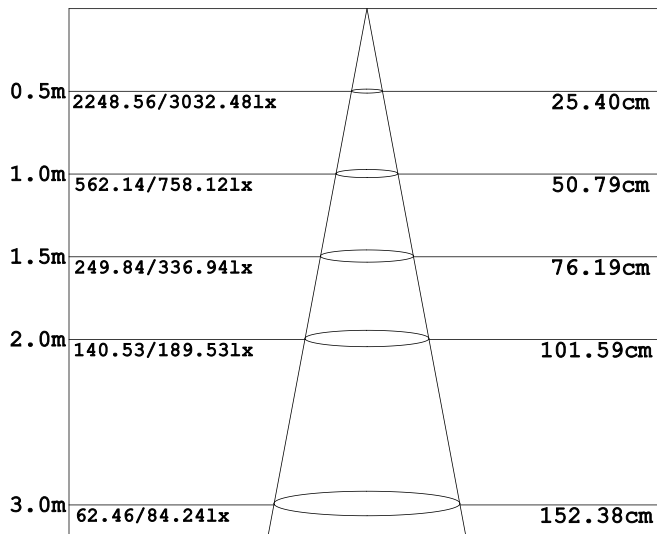

# DESIGNLIGHT

Artikel nr. : D-L4000 □ MG E-nr 7700047

Material: Aluminium

- 52 lm/w med lins o driver
- 90 lm/w utan lins o driver
- CRI Värde>80

## Ljusfördelningskurva (Enhet: Cd)

## Belysningsstyrka (Enhet: Lux)

Avstånd Belysningsstyrka Spridnings vinkel 28.50° Diam.